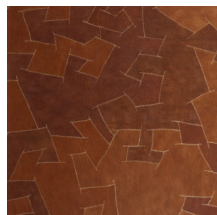

## Technische specificaties

Referentie	<a href="#">pan. 221</a>
Productcategorie	Couture
Samenstelling	Natuurmuurbekleding op vlies
Beschrijving	Willekeurig, met de hand genaaid patchwork van natuurlijke boomschors op een vliesdrager (verkocht per paneel)
Afmetingen	Panelen: breedte ± 130 cm / hoogte ± 310 cm
Aanzet	Rechte aanzet 0 cm
Opmerking	Elk paneel is een uniek, handgemaakt item. Het patchwork is volledig willekeurig en zal verschillen van paneel tot paneel
Lijm	Arte Clearpro of een dispersielijm van goede kwaliteit
Hoe verlijmen	Muur inlijmen
Lichtbestendigheid	Gemiddeld lichtbestendig
Hoe verwijderen	Volledig droog verwijderbaar
Brandnorm EU	B-s1, d0
Brandnorm VS	Class A
Onderhoud	Tijdens de plaatsing zeer licht afwasbaar (natte lijm afdeppen)

## Kleuren (8)

pan. 215

pan. 216

pan. 217

pan. 218

pan. 219

pan. 220

pan. 221