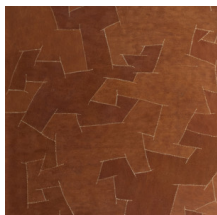

## Technische specificaties

Referentie	<a href="#">pan. 221</a>
Productcategorie	Couture
Samenstelling	Natuurmuurbekleding op vlies
Beschrijving	Willekeurig, met de hand genaaid patchwork van natuurlijke boomschors op een vliesdrager (verkocht per paneel)
Afmetingen	Panelen: breedte ± 130 cm / hoogte ± 310 cm
Aanzet	Rechte aanzet 0 cm
Opmerking	Elk paneel is een uniek, handgemaakt item. Het patchwork is volledig willekeurig en zal verschillen van paneel tot paneel
Lijm	Arte Clearpro of een dispersielijm van goede kwaliteit
Hoe verlijmen	Muur inlijmen
Lichtbestendigheid	Gemiddeld lichtbestendig
Hoe verwijderen	Volledig droog verwijderbaar
Brandnorm EU	B-s1, d0
Brandnorm VS	Class A
Onderhoud	Tijdens de plaatsing zeer licht afwasbaar (natte lijm afdeppen)

## Kleuren (8)

pan. 215

pan. 216

pan. 217

pan. 218

pan. 219

pan. 220

pan. 221