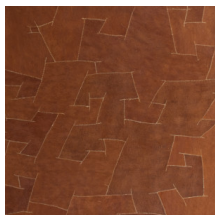

## Technische specificaties

Referentie	<a href="#">pan. 221</a>
Productcategorie	Couture
Samenstelling	Natuurmuurbekleding op vlies
Beschrijving	Willekeurig, met de hand genaaid patchwork van natuurlijke boomschors op een vliesdrager (verkocht per paneel)
Afmetingen	Panelen: breedte ± 130 cm / hoogte ± 310 cm
Aanzet	Rechte aanzet 0 cm
Opmerking	Elk paneel is een uniek, handgemaakt item. Het patchwork is volledig willekeurig en zal verschillen van paneel tot paneel
Lijm	Arte Clearpro of een dispersielijm van goede kwaliteit
Hoe verlijmen	Muur inlijmen
Lichtbestendigheid	Gemiddeld lichtbestendig
Hoe verwijderen	Volledig droog verwijderbaar
Brandnorm EU	B-s1, d0
Brandnorm VS	Class A
Onderhoud	Tijdens de plaatsing zeer licht afwasbaar (natte lijm afdeppen)

## Kleuren (8)

pan. 215

pan. 216

pan. 217

pan. 218

pan. 219

pan. 220

pan. 221