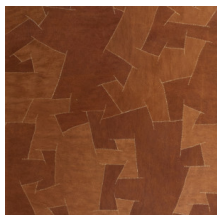

## Technische specificaties

Referentie	<a href="#">pan. 221</a>
Productcategorie	Couture
Samenstelling	Natuurmuurbekleding op vlies
Beschrijving	Willekeurig, met de hand genaaid patchwork van natuurlijke boomschors op een vliesdrager (verkocht per paneel)
Afmetingen	Panelen: breedte ± 130 cm / hoogte ± 310 cm
Aanzet	Rechte aanzet 0 cm
Opmerking	Elk paneel is een uniek, handgemaakt item. Het patchwork is volledig willekeurig en zal verschillen van paneel tot paneel
Lijm	Arte Clearpro of een dispersielijm van goede kwaliteit
Hoe verlijmen	Muur inlijmen
Lichtbestendigheid	Gemiddeld lichtbestendig
Hoe verwijderen	Volledig droog verwijderbaar
Brandnorm EU	B-s1, d0
Brandnorm VS	Class A
Onderhoud	Tijdens de plaatsing zeer licht afwasbaar (natte lijm afdeppen)

## Kleuren (8)

pan. 215

pan. 216

pan. 217

pan. 218

pan. 219

pan. 220

pan. 221